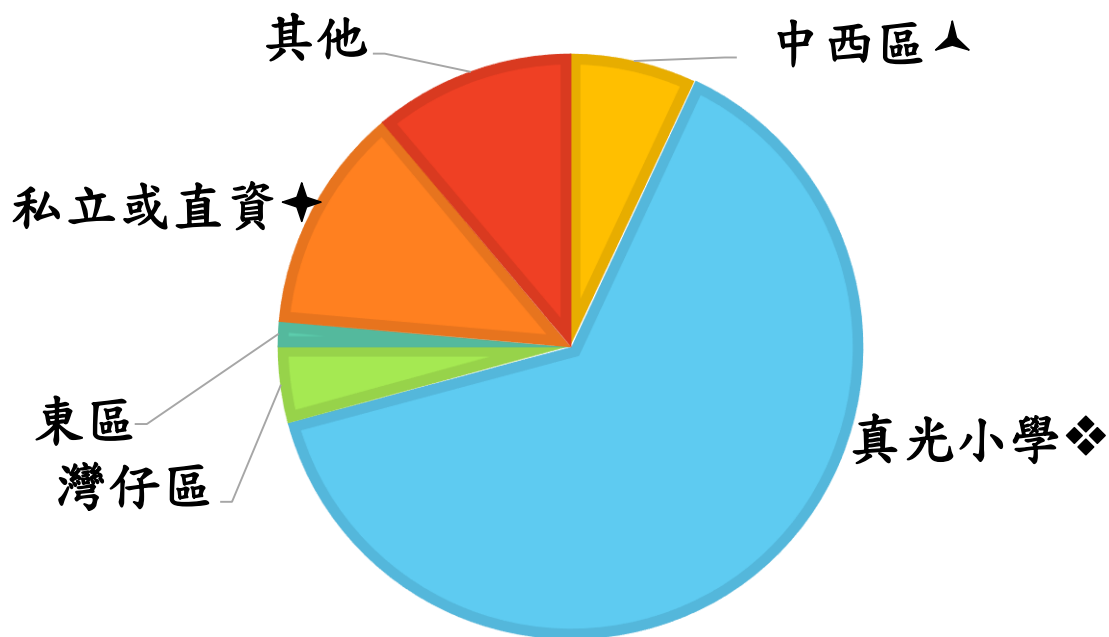

# 香港真光幼稚園(堅道) 2022年升讀小學派位結果

❖本校全級人數	沒有申請真光小學	獲真小派發留位通告
77人	0人	70人